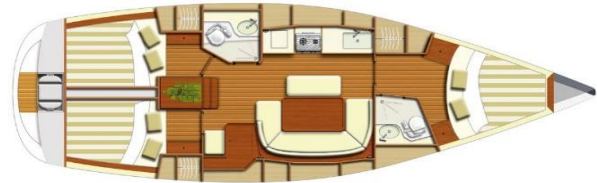

DUFOUR 385 "UCCELLO"

Technische Daten / technical details	
L.ü.a. / l.o.a.	11,72 m
Breite / beam	3,93 m
Tiefgang / draft	1,95 m
Wassertank / water capacity	440 l
Dieseltank / fuel capacity	160 l
Verdrängung / displacement	7 t
Segelfläche / sail area	74,10 m ²

Kabinen / cabins	3
Baujahr / building year	2008
Baujahr Genua/Groß / building year genoa/main	13/13
Motor PS / engine hp	40
Motor neu - Baujahr / engine new - building year	
max. Belegung / max. pax	6(8)
Anzahl der Nasszellen / number of heads	2
Fäkalientank / holding tank	X
Rollgroß / furling main sail	X
voll durchgelattetes Groß / full battened main sail	
el. Fallwisch / el. halyard winch	
höheres Rigg / higher mast	
Rollreffgenoa / furling genoa	X
Kartenplotter am Kartentisch / chartplotter at nav. table	RC435
Kartenplotter im Cockpit / chartplotter in cockpit	
Radar	
UKW Funk / VHF	X
el. Ankerwisch / el. windlass	X
Solarpaneele / solar panels	
Gas Grill/Platte im Cockpit / gas plancha in cockpit	
2ter Kühlschrank / 2nd fridge	
zus. Kühlschrank im Cockpit / add. fridge in cockpit	
Log/Lot/Wind / speed-echo-/wind	ST60
Autopilot / autopilot	X
Beiboot mit Aussenborder / dinghy with outboard	X
220V Landanschluß + Ladegerät / 220V shorepower	X
12V Steckdose am Kartentisch / 12V plug at chart table	X
220V Steckdose am Kartentisch / 220V plug at chart table	X
Sprayhood	X
Bimini Top	X
Bugstrahlruder / bow thruster	
Heizung / heating	
CD-Player +aux-in oder USB / CD Player +aux-in or USB	X
Aussenlautsprecher für CD / cockpit speakers for CD	X
Aluminium Gangway (klappbar / foldable)	X
Ankerkettenmarkierung / chain markers	X
Teakdeck / teak deck	

Standardausstattung: Heckdusche, Warmwasser, Gasherd mit Backrohr, Radsteuerung, Badeplattform, Cockpittisch, Hauptanker: Delta mit 50 Meter Kette (2. Anker mit 10 Meter Kette und Leine), LED Beleuchtung im Salon und Kabinen, Decken, Kopfkissen, Bettwäsche.