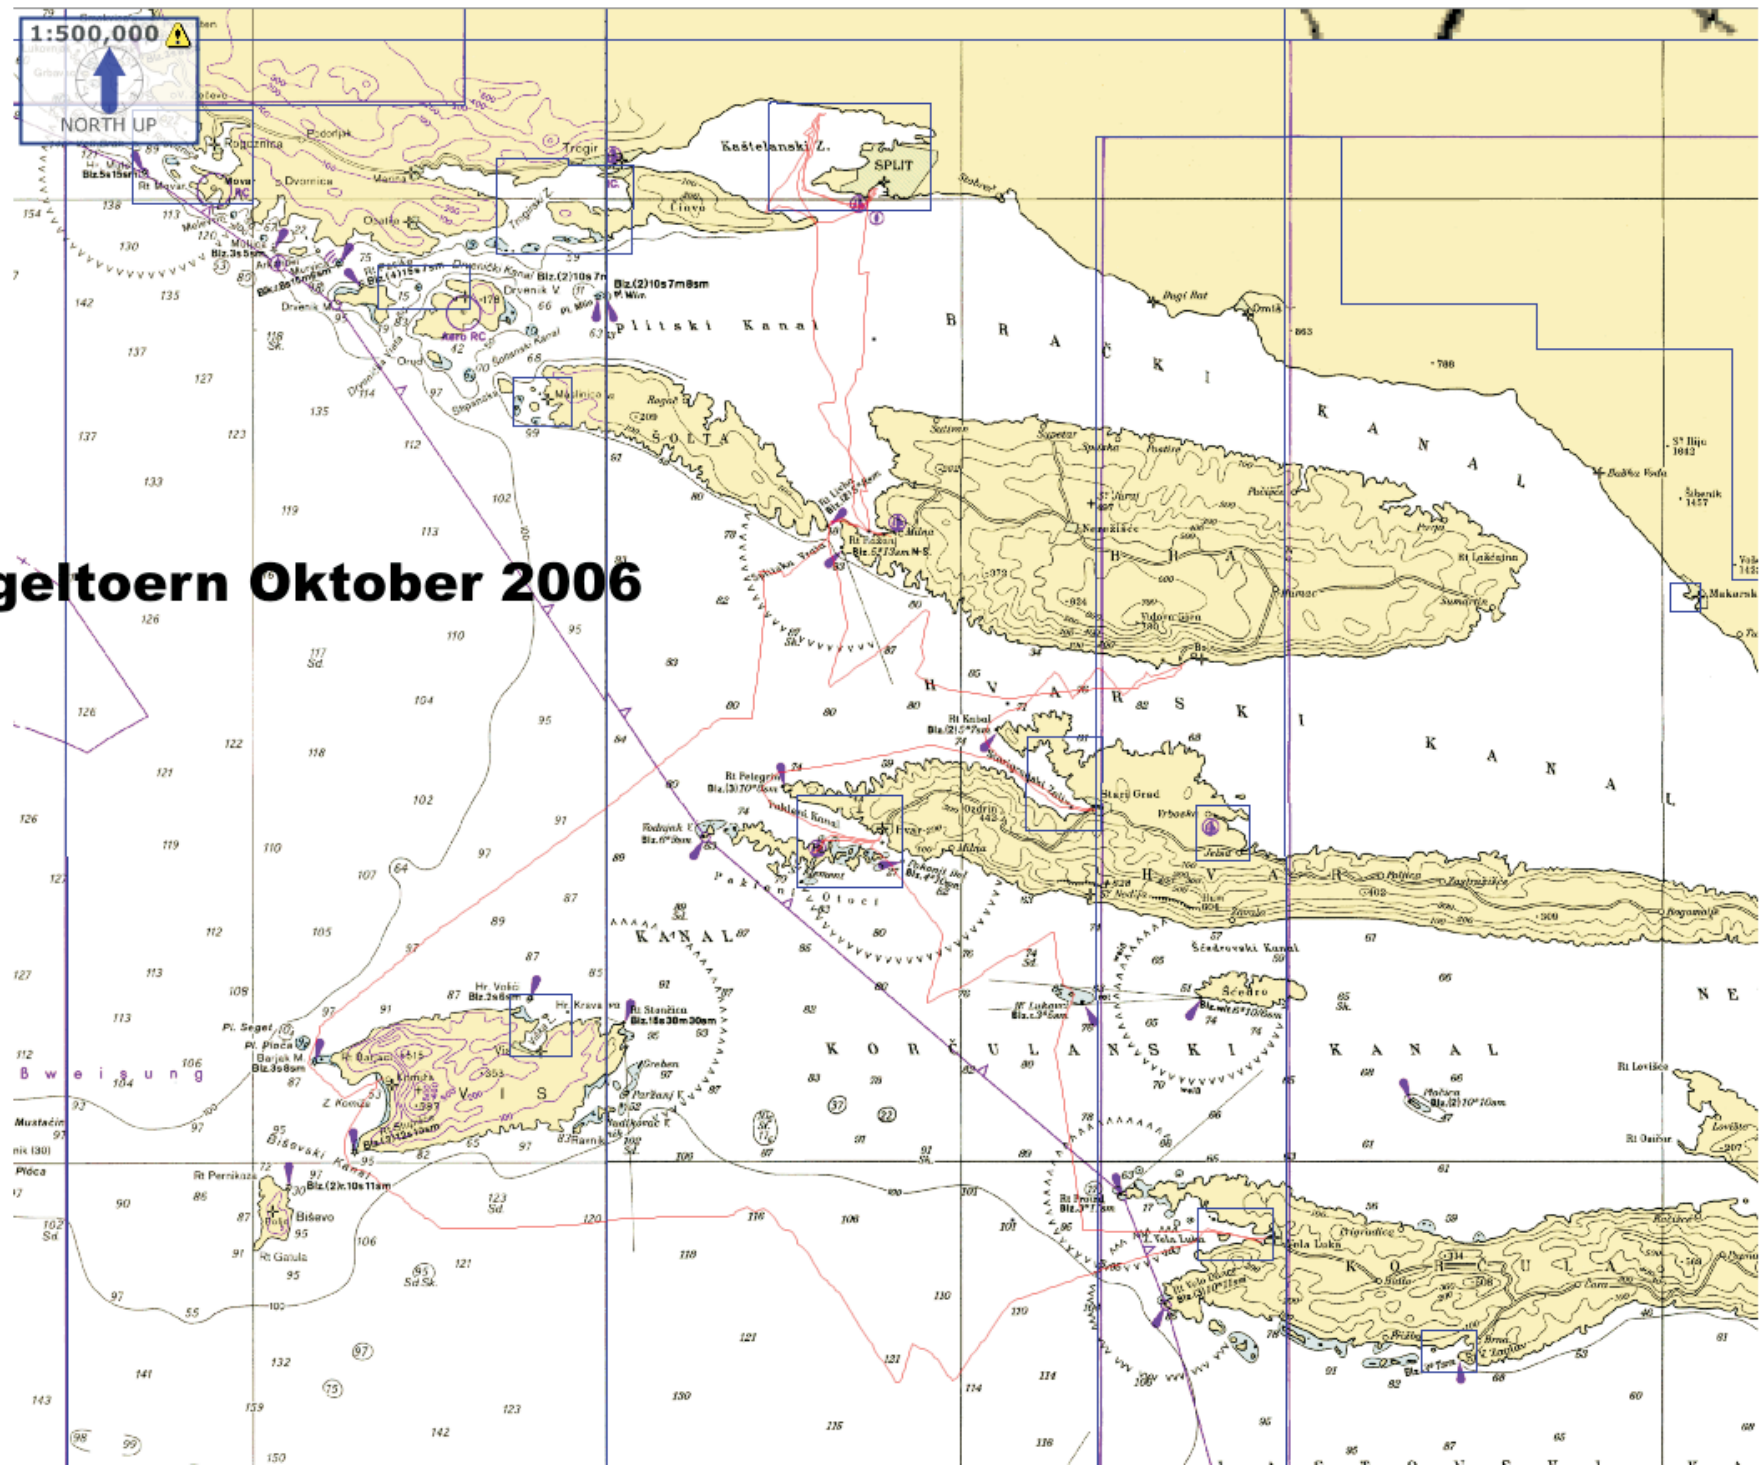

1:500,000

NORTH UP

# Segeltoern Oktober 2006

Bweisung